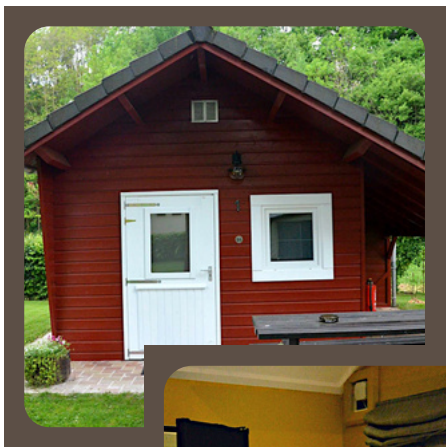

WANDERHÜTTE WOODEN CABIN TREKKERSHUT

4 Pers.

STAPELBETTEN/KISSEN/ELEKTRISCHE
HEIZUNG/WASSERKOCHER/KAFFEEMASCHINE
GASKOCHPLATTE/MINI KÜHLSCHRANK
WASCHBECKEN/TASSEN/GLÄSER/BESTECK/TELLER
SCHÜSSEL/PFANNEN/TÖPFE/GARTENSTÜHLE-TISCH

STACKING BEDS/PILLOWS/ELECTRIC HEATING
WATERBOILER/COFFEE MAKER/GAS COOKER
MINI FRIDGE/SINK/CUPS/GLASSES/CUTLERY
PLATES/BOWLS/PANS/POTS/GARDENTABLE

STAPELBEDDEN/KUSSENS/ELEKTRISCHE
VERWARMING/WATERKOKER/KOFFIEZETAPPARAAT
GASKOOKPLAAT/MINIKOELKAST
WASTAFEL/BEKERS/BESTEK/BORDEN/PANNEN
POTJES/TUINTAFEL-STOELEN

Camping Blesbruck