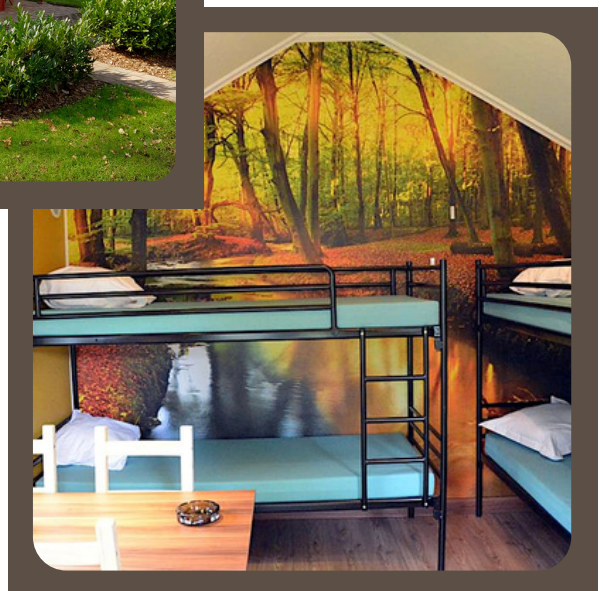

WANDERHÜTTE WOODEN CABIN TREKKERSHUT

4 Pers.

STAPELBETTEN/KISSEN/ELEKTRISCHE
HEIZUNG/WASSERKOCHER/KAFFEEMASCHINE
GASKOCHPLATTE/MINI KÜHLSCHRANK
WASCHBECKEN/TASSEN/GLÄSER/BESTECK/TELLER
SCHÜSSEL/PFANNEN/TÖPFE/GARTENSTÜHLE-TISCH

STACKING BEDS/PILLOWS/ELECTRIC HEATING
WATERBOILER/COFFEE MAKER/GAS COOKER
MINI FRIDGE/SINK/CUPS/GLASSES/CUTLERY
PLATES/BOWLS/PANS/POTS/GARDENTABLE

STAPELBEDDEN/KUSSENS/ELEKTRISCHE
VERWARMING/WATERKOKER/KOFFIEZETAPPARAAT
GASKOOKPLAAT/MINIKOELKAST
WASTAFEL/BEKERS/BESTEK/BORDEN/PANNEN
POTJES/TUINTAFEL-STOELEN

Camping Blesbruck