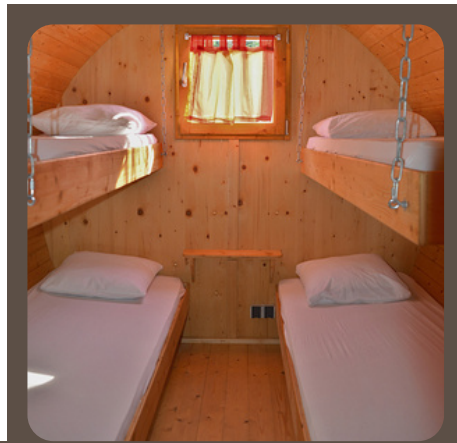

# CASA VINO

4 Pers.

STAPELBETTEN/KISSEN/ELEKTRISCHE HEIZUNG  
WASSERKOCHER/MINI KÜHLSCHRANK/TASSEN  
GLÄSER/PICKNICKTISCH

STACKING BEDS/PILLOWS/ELECTRIC HEATING  
WATERBOILER/MINI FRIDGE/CUPS/GLASSES  
PICNIC TABLE

STAPELBEDDEN/KUSSENS/ELEKTRISCHE  
VERWARMING/WATERKOKER/MINIKOELKAST  
BEKERS/PICKNICK TAFEL

Camping Blesbruck