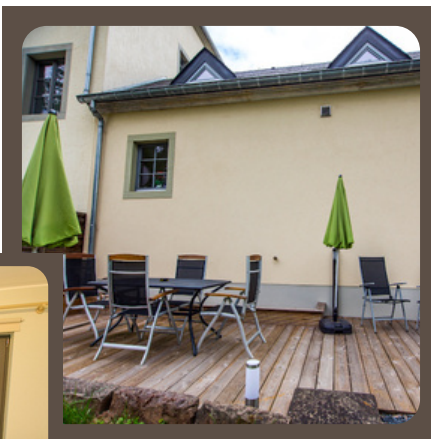

FERIENWOHNUNG HOLIDAY APPARTEMENT VAKANTIEWONING

8 Pers.

1 DOPPELBETT/6 EINZELBETTEN/BETTEN KOMPLETT
BEZOGEN/HEIZUNG/WASSERKOCHER
KAFFEEMASCHINE/TOASTER/KOCHFELD
KÜHLSCHRANK/WASCHBECKEN/SPÜLMASCHINE
TASSEN/GLÄSER/BESTECK/TELLER
SCHÜSSEL/PFANNEN/TÖPFE/SOFA/TV/DUSCHE
TOILETTE/WASCHMASCHINE/GARTENSTÜHLE-TISCH

1 DOUBLE BED/6 SINGLE BEDS/BEDS READY TO USE
HEATING/WATERBOILER/COFFEE MAKER/TOASTER
COOKING PLATE/FRIDGE/SINK/DISHWASHER/CUPS
GLASSES/CUTLERY/PLATES/BOWLS/PANS/POTS
COUCH/TV/SHOWER/TOILET
WASHING MACHINE/GARDENTABLE-CHAIRS

1 TWEEPERSONSBED/6 SINGLE BEDS/BEDDEN
KLAAR VOOR GEBRUIK/VERWARMING/WATERKOKER
KOFFIEZETAPPARAAT/BROODROOSTER
KOOKPLAAT/KOELKAST/WASTAFEL
AFWASMACHINE/BEKERS/BESTEK/BORDEN/PANNEN
POTJES/SOFA/TV/DOUCHE/TOILET/WASMACHINE
TUINTAFEL-STOELEN

Camping Blesbruck