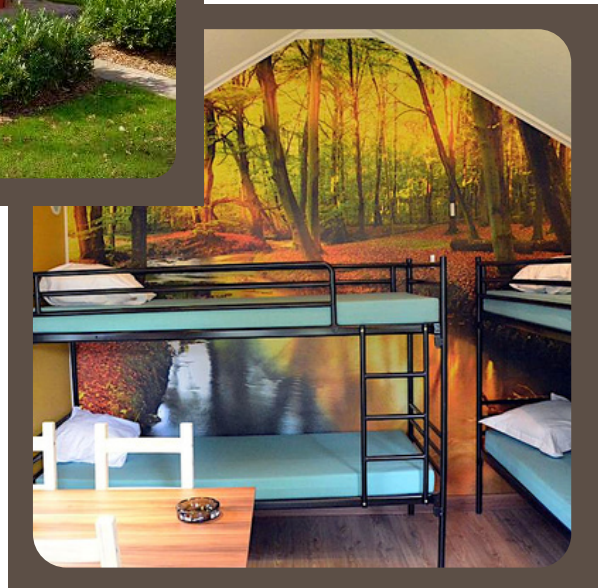

WANDERHÜTTE WOODEN CABIN TREKKERSHUT

4 Pers.

STAPELBETTEN/KISSEN/ELEKTRISCHE
HEIZUNG/WASSERKOCHER/KAFFEEMASCHINE
GASKOCHPLATTE/MINI KÜHLSCHRANK
WASCHBECKEN/TASSEN/GLÄSER/BESTECK/TELLER
SCHÜSSEL/PFANNEN/TÖPFE/GARTENSTÜHLE-TISCH

STACKING BEDS/PILLOWS/ELECTRIC HEATING
WATERBOILER/COFFEE MAKER/GAS COOKER
MINI FRIDGE/SINK/CUPS/GLASSES/CUTLERY
PLATES/BOWLS/PANS/POTS/GARDENTABLE

STAPELBEDDEN/KUSSENS/ELEKTRISCHE
VERWARMING/WATERKOKER/KOFFIEZETAPPARAAT
GASKOOKPLAAT/MINIKOELKAST
WASTAFEL/BEKERS/BESTEK/BORDEN/PANNEN
POTJES/TUINTAFEL-STOELEN

Camping Blesbruck