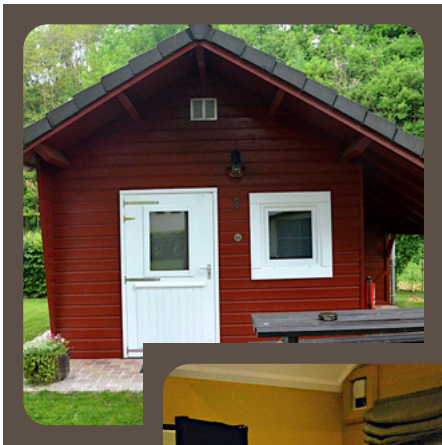

WANDERHÜTTE WOODEN CABIN TREKKERSHUT

4 Pers.

STAPELBETTEN/KISSEN/ELEKTRISCHE
HEIZUNG/WASSERKOCHER/KAFFEEMASCHINE
GASKOCHPLATTE/MINI KÜHLSCHRANK
WASCHBECKEN/TASSEN/GLÄSER/BESTECK/TELLER
SCHÜSSEL/PFANNEN/TÖPFE/GARTENSTÜHLE-TISCH

STACKING BEDS/PILLOWS/ELECTRIC HEATING
WATERBOILER/COFFEE MAKER/GAS COOKER
MINI FRIDGE/SINK/CUPS/GLASSES/CUTLERY
PLATES/BOWLS/PANS/POTS/GARDENTABLE

STAPELBEDDEN/KUSSENS/ELEKTRISCHE
VERWARMING/WATERKOKER/KOFFIEZETAPPARAAT
GASKOOKPLAAT/MINIKOELKAST
WASTAFEL/BEKERS/BESTEK/BORDEN/PANNEN
POTJES/TUINTAFEL-STOELEN

Camping Blesbruck