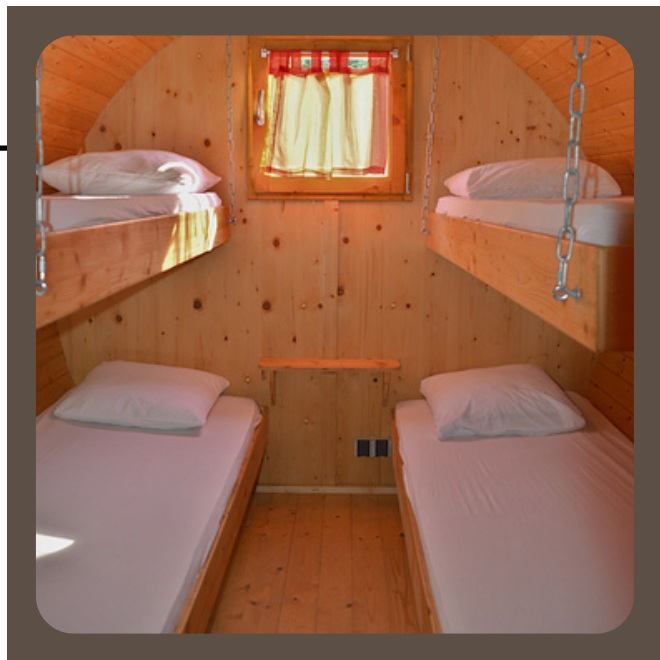

CASA VINO

4 Pers.

- Stapelbetten / Kissen
- Elektrische Heizung
- Wasserkocher / Esstisch
- Kühlschrank / Essgeschirr
- Gartenstühle - Tisch
- Stacking beds / pillows
- electric heating
- water boiler / table
- Fridge / Dinnerware
- Gardentable - chairs

- Stapelbedden / kussens
- electric verwarming
- water koker / eettafel
- Koelkast / eetservies
- tuintafel- stoelen

Camping Blesbruck

FINKOTA

2 Pers.

- Doppelbett / Kissen
- Elektrische Heizung
- Wasserkocher (auf Anfrage) / Esstisch
- Kühlschrank / Essgeschirr
- Gartenstühle - Tisch
- Double bed / pillows
- electric heating
- water boiler (on demand) / table
- Fridge / Dinnerware
- Gardentable - chairs
- Tweepersoonsbed / kussens
- electric verwarming
- water koker (op aanvraag) / eettafel
- Koelkast / eetservies
- tuintafel- stoelen